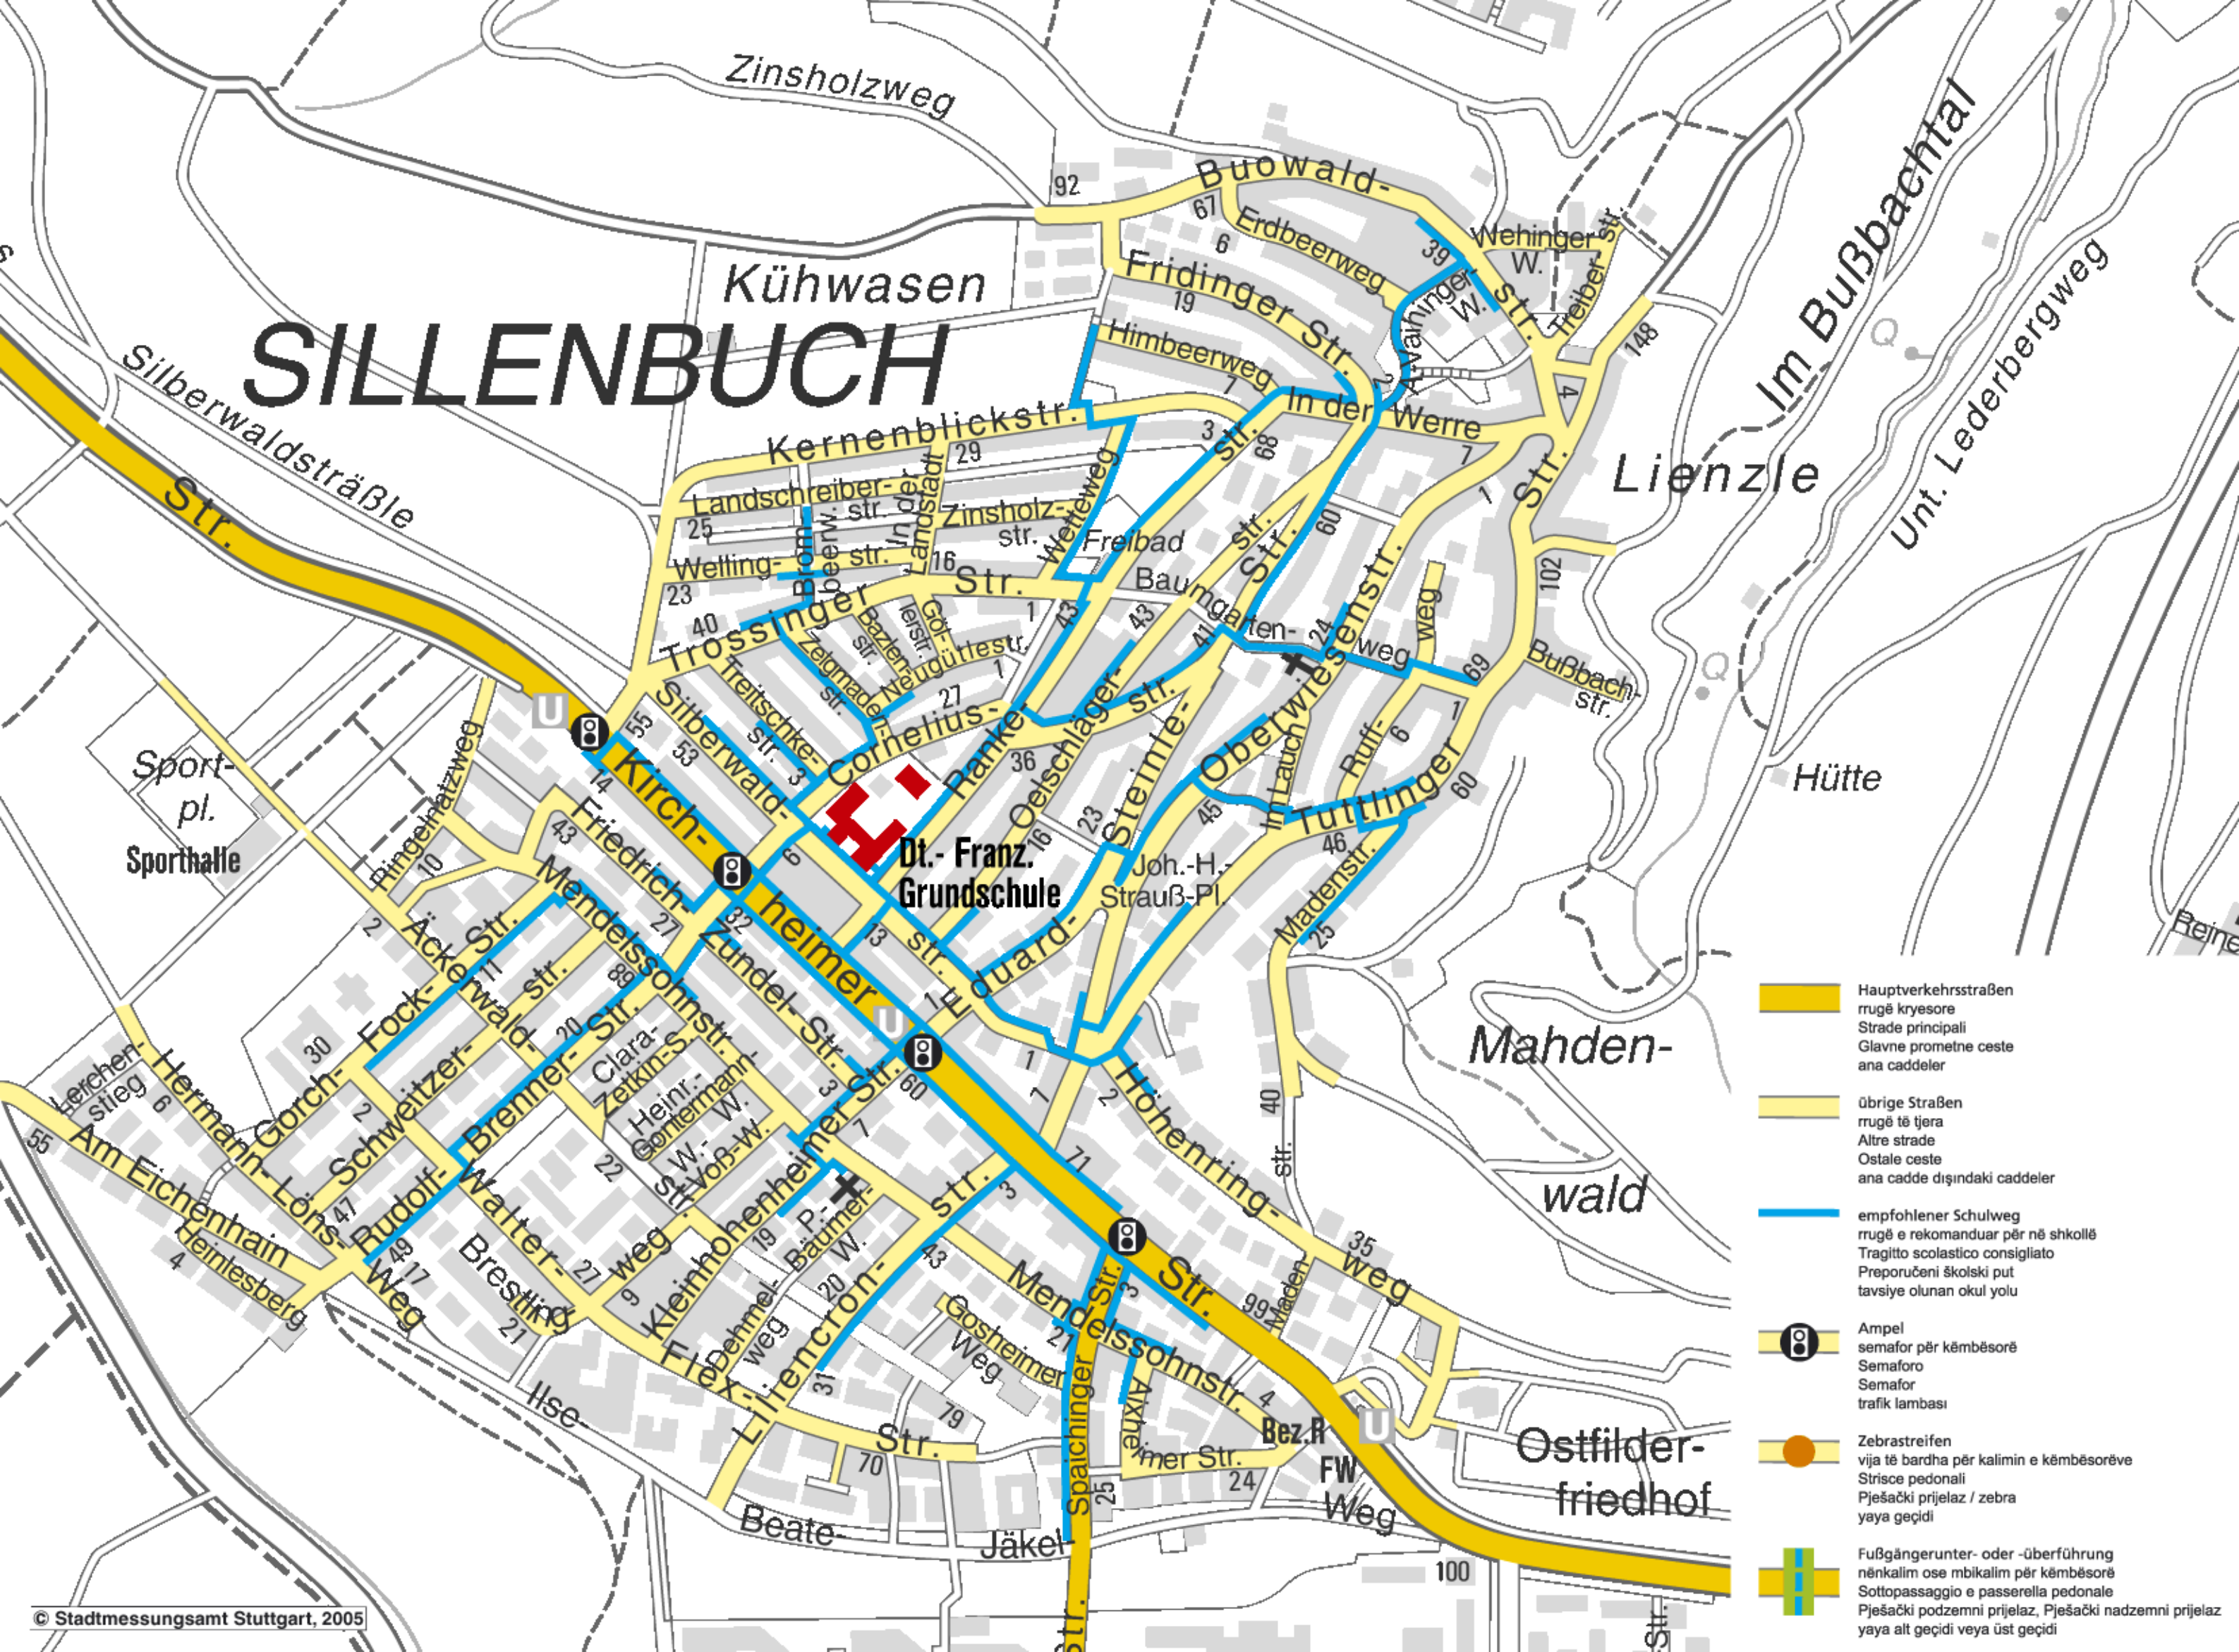

SILLENBUCH

-  Hauptverkehrsstraßen
rrugë kryesore
Strade principali
Glavne prometne ceste
ana caddeler
-  Übrige Straßen
rrugë të tjera
Altre strade
Ostale ceste
ana caddë diçindaki caddeler
-  empfohlener Schulweg
rrugë e rekomanduar për në shkollë
Tragitto scolastico consigliato
Preporuçeni školski put
tavsiye olunan okul yolu
-  Ampel
semafor për këmbësorë
Semaforo
Semafor
trafik lambası
-  Zebrastreifen
vija të bardha për kalimin e këmbësorëve
Strisce pedonali
Pješački prijelaz / zebra
yaya geçidi
-  Fußgängerunter- oder -überführung
nëkalim ose mbikalim për këmbësorë
Sottopassaggio e passerella pedonale
Pješački podzemni prijelaz, Pješački nadzemni prijelaz
yaya alt geçidi veya üst geçidi